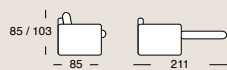

OASI

materasso
160X195