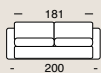

OASI

materasso
160X195