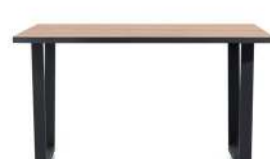

Bibliothèque 1-porte
+ 5-niches
Nr. 42490 - 80x195x42

Armoire 3-portes + 1-tiroir
+ 1-porte vitrée (+ LED)
Nr. 42488 - 96x195x42

Vaisselle 2-portes
+ 1-tiroir + 2-portes vitrées
(+ LED)
Nr. 42496 - 127x206x42

Table
Nr. 45546 - 140x77x98
Nr. 45545 - 170x77x98
Nr. 45544 - 200x77x98
Nr. 45543 - 230x77x98

Table à rallonge
Nr. 45548* - 160/210x77x98
Nr. 45547 - 190/250x77x98

Table ovale
Nr. 45551 - 180x77x110
Nr. 45550 - 210x77x110
Nr. 45549 - 240x77x110

Table à rallonge ovale
Nr. 45658 - 190/250x77x110

Table "ronde"
Nr. 45553** - 130x77x110
Nr. 45552** - 150x77x120

Table de bar
Nr. 45557 - 140x92x98
Nr. 45556 - 170x92x98
Nr. 45555* - 200x92x98
Nr. 45554* - 230x92x98