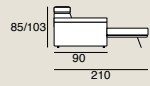

MIAMI

230

materasso
160X195