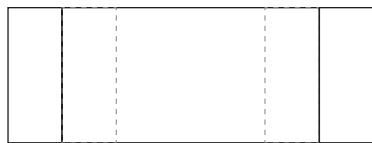

Personnalisez votre table de repas

↕ **3** Tailles de plateaux avec 2 rallonges latérales indépendantes

150/230 x 100 x h76 cm
(rallonges 40 cm)

190/270 x 100 x h76 cm
(rallonges 40 cm)

200/300 x 120 x h76 cm
(rallonges 50 cm)*