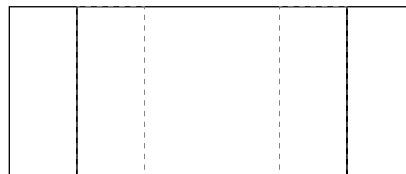

Personnalisez votre table de repas

↕ **3** Tailles de plateaux avec 2 rallonges latérales indépendantes

150/230 x 100 x h76 cm
(rallonges 40 cm)

190/270 x 100 x h76 cm
(rallonges 40 cm)

200/300 x 120 x h76 cm
(rallonges 50 cm)*

CONNEXION DT110SD

GRANDE ONTARIO* DT450MR

Le Modèle Connexion est uniquement disponible dans les dimensions suivantes :
150/230 x 100 x h76 cm

*Le Modèle Grande Ontario est uniquement disponible dans les dimensions suivantes :
200/300 x 120 x h76 cm