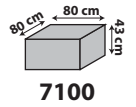

salon : cat. S3, adre MOSS 59
 coussins déco Mono : cat. S3, adre GOLD 132 & COPPER 126

Couleurs par revêtement

Merci de spécifier 2 teintes : 1 pour le salon et 1 pour les coussins déco Mono.

Eléments complets