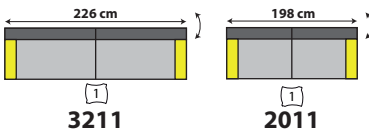

salon : cat. S3, adre MOSS 59
 coussins déco Mono : cat. S3, adre GOLD 132 & COPPER 126

Couleurs par revêtement

Merci de spécifier 2 teintes : 1 pour le salon et 1 pour les coussins déco Mono.

Eléments complets