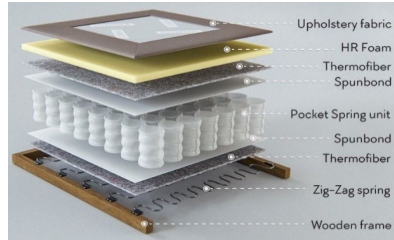

Furnishing :

Seat (standard)	<input checked="" type="checkbox"/> PU foam	<input checked="" type="checkbox"/> Pocket spring	Density (kg/m ³) :	25
Seat (firm)	<input checked="" type="checkbox"/> PU foam	<input checked="" type="checkbox"/> Pocket spring	Density (kg/m ³) :	37
Back	<input checked="" type="checkbox"/> PU foam	<input checked="" type="checkbox"/> Flocca	Density (kg/m ³) :	23
Arm	<input checked="" type="checkbox"/> PU foam	<input checked="" type="checkbox"/> Flocca	Density (kg/m ³) :	23

Suspension seat :

<input checked="" type="checkbox"/> Z-Spring/Nossag	<input type="checkbox"/> Webbing/Sangles
---	--

Fiche technique

SOLFERINO

Interieur des coussins d'assise :

Pieds :

Material : Aulne massif	Height (cm) : 4	Color : Marron foncé
----------------------------	--------------------	-------------------------

Seating cushions :

<input type="checkbox"/> Fixed	<input checked="" type="checkbox"/> Amovibles
--------------------------------	---

Cotés tapissés ? :

<input checked="" type="checkbox"/> Yes	<input type="checkbox"/> No
---	-----------------------------

Interieur structure :

Pin massif + plywood + panneaux de particules

3 colors to specify :

1 for seating cushions + back cushions 1 for frame
1 for decoration cushion