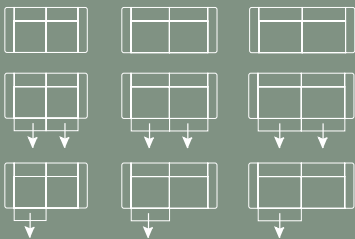

DÉCOUVREZ
L'ENSEMBLE
DE NOS CHAISES
SUR NOTRE SITE

Livraison rapide

CANAPÉ 2,5 PLACES BRUNELLE

DOUBLE FONCTION RELAX ET APPUI-TÊTES RÉGLABLES ÉLECTRIQUES

à partir de

2 499€ **1 999€**

1.

CONFIGURATIONS

OPTION

Double fonction relax et appui-têtes réglables électriques

REVÊTEMENTS

46 types et coloris de tissus au choix

POSITIONS

+ DE CHOIX
SUR HETH.FR

Livraison rapide

BUFFET 230 CM BAHIA